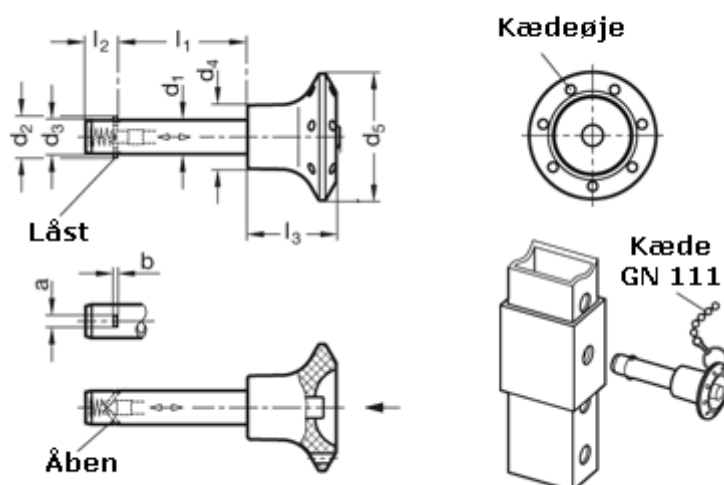

Varenummer: 201092645
Beskrivelse: E+G rustfast låsepal
GN 114.3-8-35

Mål

a = 2,8	l2 = 8,4
b = 1	l3 = 21
d1 = 8	Spændekraft (kN) = 30
d2 = 10,4	
d3 = 7,9	
d4 = 15	
d5 = 30	
l1 = 35	